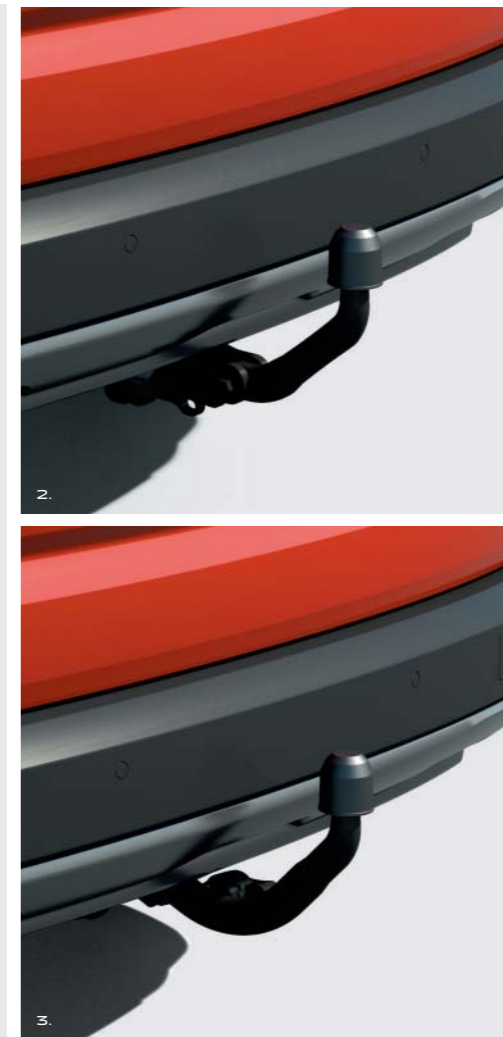

ATTELAGES

1. PORTE VÉLO SUR ATTELAGE 3 VÉLOS*

Tout devient simple avec ce porte-vélo qui peut transporter jusqu'à trois vélos. Rapide à fixer sur l'attelage et sans aucun réglage, il est la solution idéale pour une utilisation fréquente

2. ATTELAGE FIXE COL-DE-CYGNE

Indispensable pour tracter en toute sécurité votre matériel tel que porte-vélo, remorque, bateau, caravane, matériel professionnel...

3. ATTELAGE DÉMONTABLE SANS OUTIL

Grâce à sa rotule démontable facilement et sans outil, l'esthétisme de votre véhicule est préservé.

*photo non contractuelle.